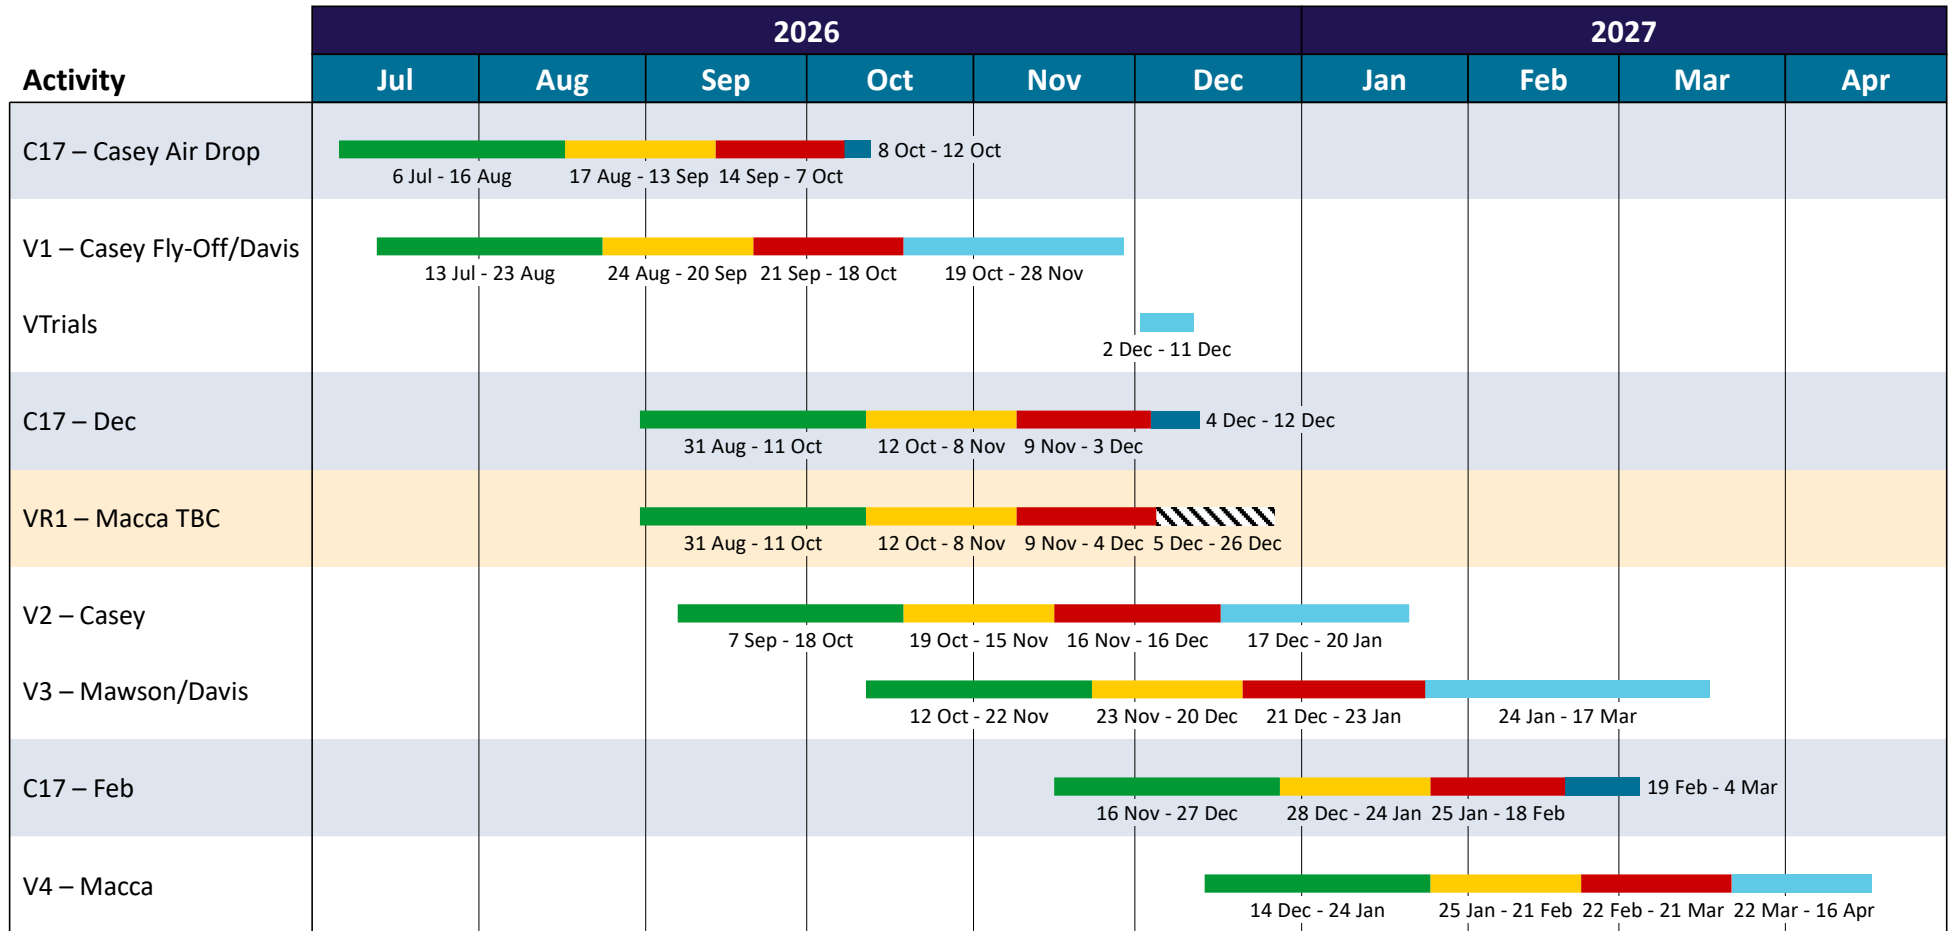

26/27 | Cargo Framework Calendar

■ Green Zone
 ■ Amber Zone
 ■ Red Zone
 ■ Nuyina Voyage
 ■ C17 Flight
 ▨ L'Astrolabe Voyage